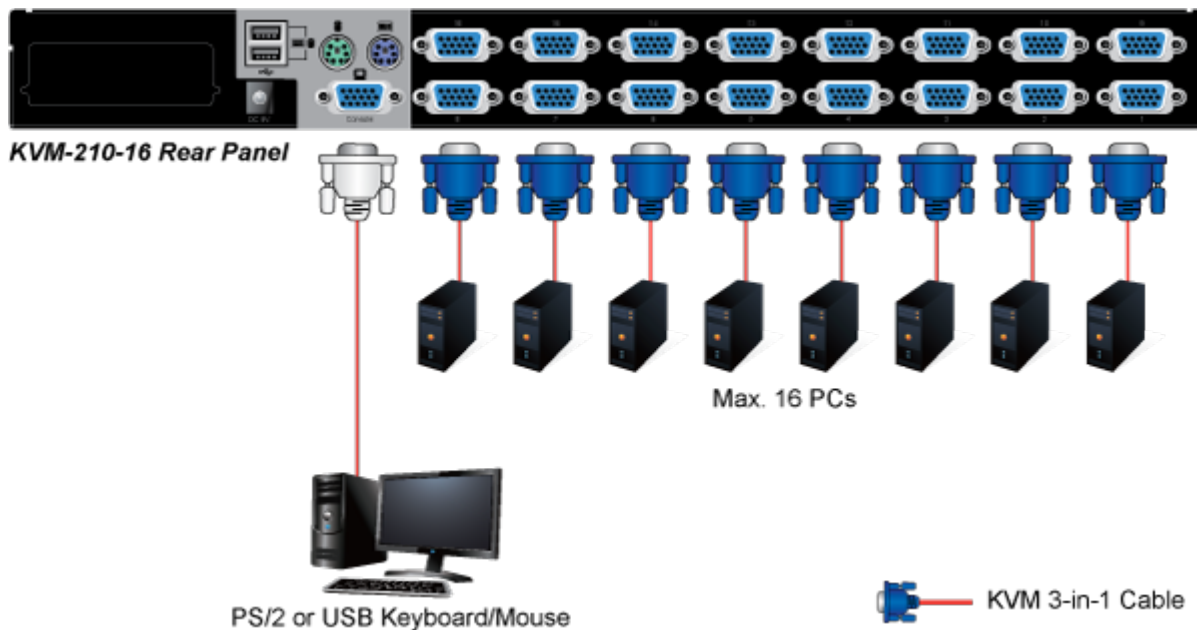

KABEL PLANET KVM-KC1-5

Cena celkem:	316 Kč
	(bez DPH: 261 Kč)
Běžná cena:	347 Kč
Ušetříte:	32 Kč
Kód zboží:	NETPLA1353
Part No.:	KVM-KC1-5
Záruka:	26 měs.
Stav:	Nové zboží

Popis

PLANET KVM-KC1-5

Propojovací kabel délky 5 m pro KVM přepínače a konzole řady 210. Integruje do jediného kabelu VGA, USB a PS/2 konektory. Na straně KVM je pouze jediný konektor DB15HD.

ZÁKLADNÍ SPECIFIKACE

Konektor 1: VGA (F)

Konektor 2: VGA (F), USB, 2 x PS/2

Délka: 5 m

Barva: černá

[Ostatní download](#)