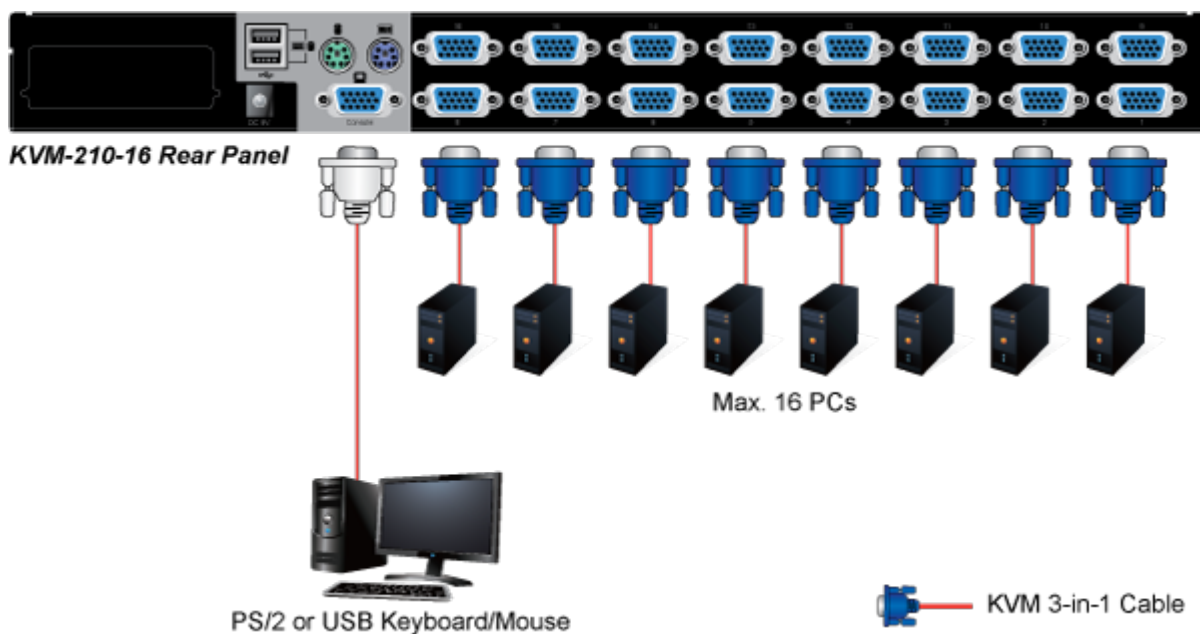

### PLANET KVM-210-16

KVM přepínač pro ovládání 16 počítačů z jedné klávesnice, monitoru a myši. On Screen Displej, hot keys, skenovací režim. Je možné kaskádovat až 16 KVM přepínačů a ovládat až 256 počítačů. Součástí balení je propojovací kabel délky 1,8 m.

### ZÁKLADNÍ SPECIFIKACE

**Porty:** 16 x HDB-15, 1 x PS/2 pro klávesnici, 1 x PS/2 pro myš, 1 x VGA HDB-15, 2 x USB typ A

**Max. kaskáda:** až 16 KVM pro ovládání až 256 PC

**Max. rozlišení:** 2048 x 1536

**Napájení:** DC 9 V, 1 A

**Provozní teplota:** -10 až 50 °C

**Rozměry:** 432 x 155 x 44 mm, rack 1U

**Hmotnost:** 2,22 kg

F6:SET

OSD ACTIVATING HOTKEY  
SWITCH HOTKEY  
CHANNEL DISPLAY MODE  
CHANNEL DISPLAY DURATION  
CHANNEL DISPLAY POSITION  
SCAN DURATION  
SET PASSWORD