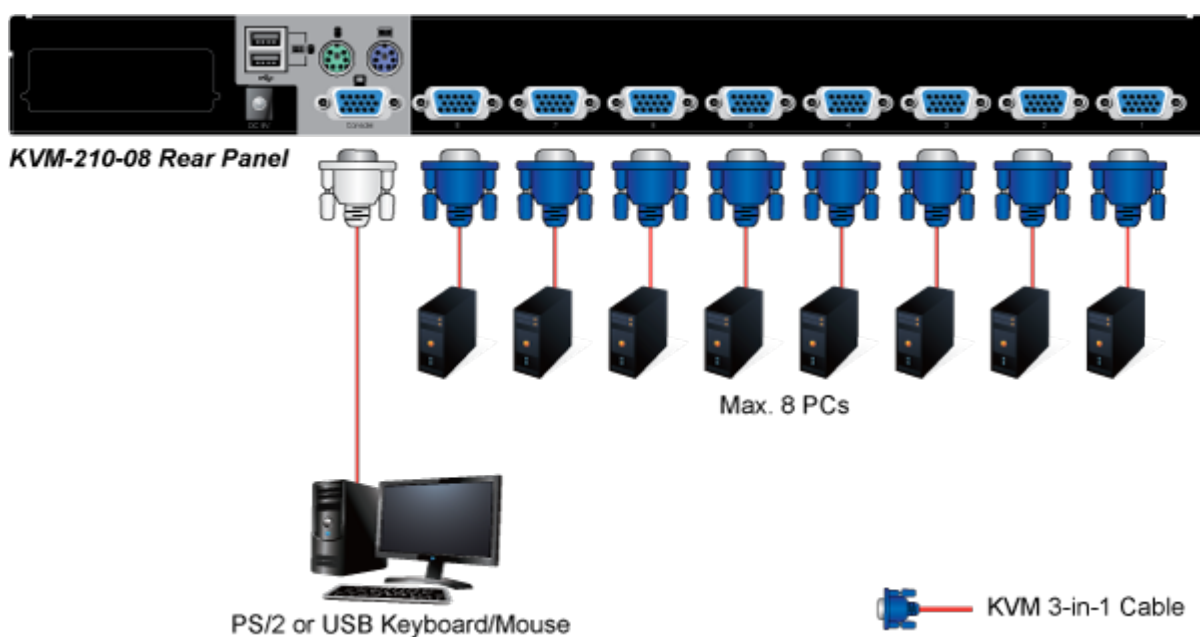

### XtendLan KVM-210-08

KVM přepínač pro ovládání 8 počítačů z jedné klávesnice, monitoru a myši. On Screen Display, hot keys, skenovací režim. Je možné kaskádovat až 8 KVM přepínačů a ovládat až 64 počítačů. Součástí balení je propojovací kabel délky 1,8 m.

### ZÁKLADNÍ SPECIFIKACE

**Porty:** 8 x HDB-15, 1 x PS/2 pro klávesnici, 1 x PS/2 pro myš, 1 x VGA HDB-15, 2 x USB typ A

**Max. kaskáda:** až 8 KVM pro ovládání až 64 PC

**Max. rozlišení:** 2048 x 1536

**Napájení:** DC 9 V, 1 A

**Provozní teplota:** -10 až 50 °C

**Rozměry:** 432 x 155 x 44 mm, rack 1U

**Hmotnost:** 2,22 kg

F6:SET

OSD ACTIVATING HOTKEY  
SWITCH HOTKEY  
CHANNEL DISPLAY MODE  
CHANNEL DISPLAY DURATION  
CHANNEL DISPLAY POSITION  
SCAN DURATION  
SET PASSWORD