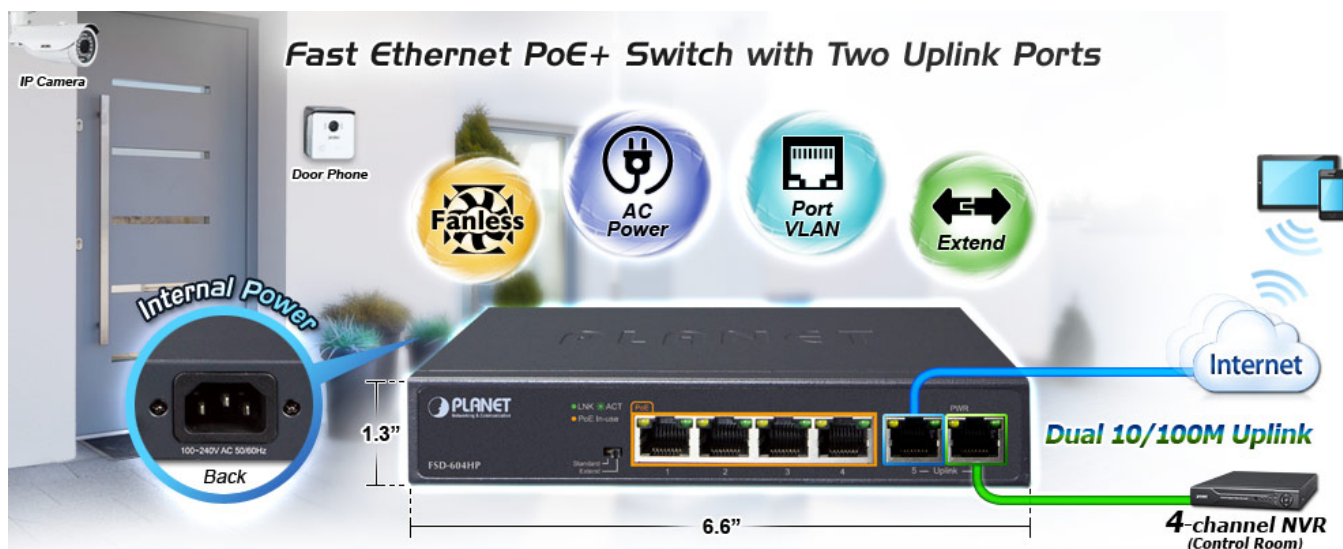

SWITCH PLANET FSD-604HP

Cena celkem:	963 Kč (bez DPH: 796 Kč)
Běžná cena:	1 059 Kč
Ušetříte:	96 Kč
Kód zboží:	NETPLA1227
Part No.:	FSD-604HP
Záruka:	38 měs.
Stav:	Nové zboží

Popis

PLANET FSD-604HP

6portový PoE přepínač 10/100Base-TX, včetně 4x Power over Ethernet injektorů (napáječů) standardu IEEE 802.3at, celkový výkon až 60 W.

Extend mód pro spojení rychlostí 10 Mb/s do vzdálenosti až 150-200 m na UTP dle použitého vedení včetně napájení PoE. Portové VLAN na PoE portech.

Automatická detekce 10/100 Mbps a zkřížení kabelů. ESD+EFT ochrany, bez ventilátorů, napájení vnitřní AC 230 V.

Nespravovaný přepínač vhodný pro CCTV kamerové IP systémy. Má malé rozměry, nízký příkon a možnost dále napájet Power over Ethernet koncová zařízení podle standardu IEEE 802.3at. Umožňuje připojit a napájet zařízení ethernet rychlostí 10Mb/s do vzdálenosti až 250m na klasické UTP kabeláži, jednotlivé porty s PoE napájením lze provozně oddělit portovými VLAN.

250m je teoretické maximum závislé na kvalitě kabeláže a konektorů, v běžných podmínkách je reálná vzdálenost 150 m. Dle našich testů je reálná vzdálenost na kvalitním kabelu Cat 6 200 metrů, na kabelu Cat 5e 150 metru +- 10%.

ZÁKLADNÍ SPECIFIKACE

Fyzické vlastnosti:

Porty: 6 x RJ-45 10/100BASE-TX

Paměť: 2k MAC adres, buffer 1536 b

Propustnost: sběrnice 1,2 Gbps, provozně 0,89 Mpps (64b)

Provedení: desktop