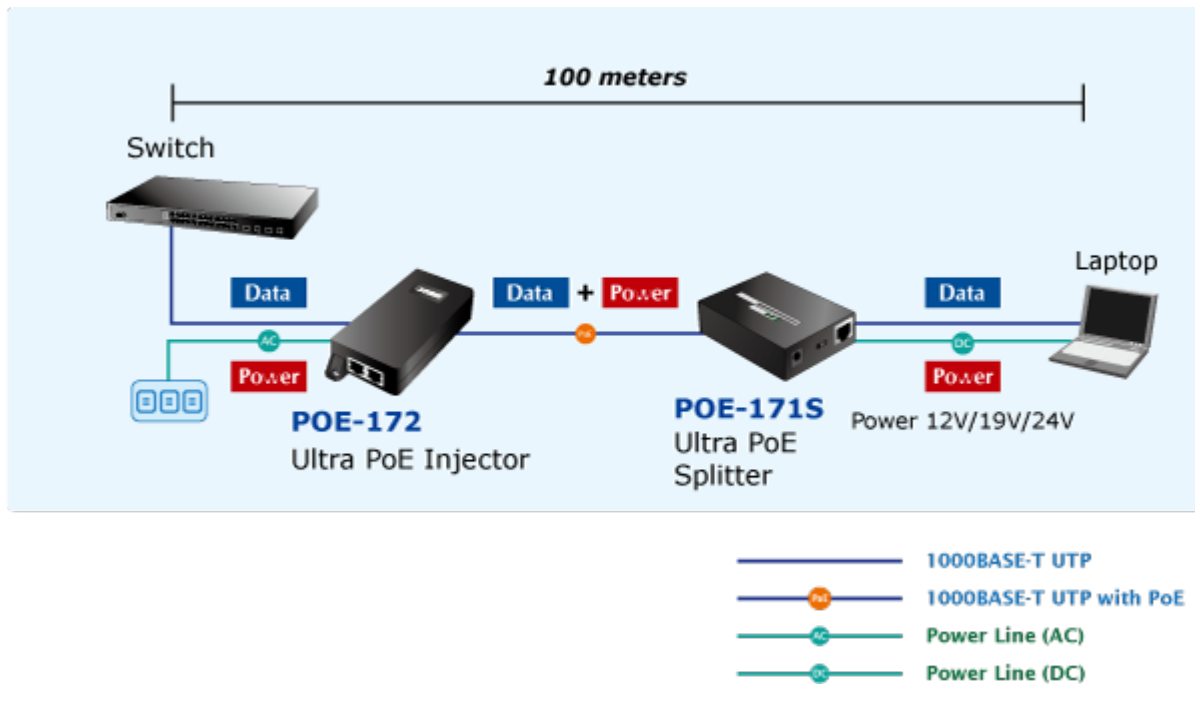

PLANET POE-172

Cena celkem:	1 604 Kč (bez DPH: 1 326 Kč)
Běžná cena:	1 764 Kč
Ušetříte:	160 Kč
Kód zboží:	NETPLA1157
Part No.:	POE-172
Záruka:	38 měs.
Stav:	Nové zboží

Popis

PLANET POE-172

"Power over Ethernet Injector" s maximální zatížitelností až 60 W pro napájení zařízení po ethernetu. Designovaný pro použití s kamerami PTZ, dotykovými monitory, VoIP aparáty nebo Wi-Fi přístupovými body. Napájení PoE lze realizovat i na gigabitovém ethernetu, napájení se přenáší po všech vodičích UTP/FTP ethernet vedení, injektor podporuje IEEE 802.3 / 802.3u / 802.3ab, 10/100/1000Base-T.

ZÁKLADNÍ SPECIFIKACE

Rozhraní: 2× RJ-45 10/100/1000 Mbps : 1× Data input, 1× PoE (Data + Power) output

Celkový napájecí výkon: do 60 W, IEEE 802.3at, IEEE 802.3af

Zatížitelnost portu: až 60 W

Napájení: 100–240 V AC, 50/60 Hz

Provozní teplota: 0 až 50 °C

Rozměry: 115 × 62,5 × 31 mm

Hmotnost: 235 g

 [Specifikace](#)

 [Manuál](#)

 [Ostatní download](#)