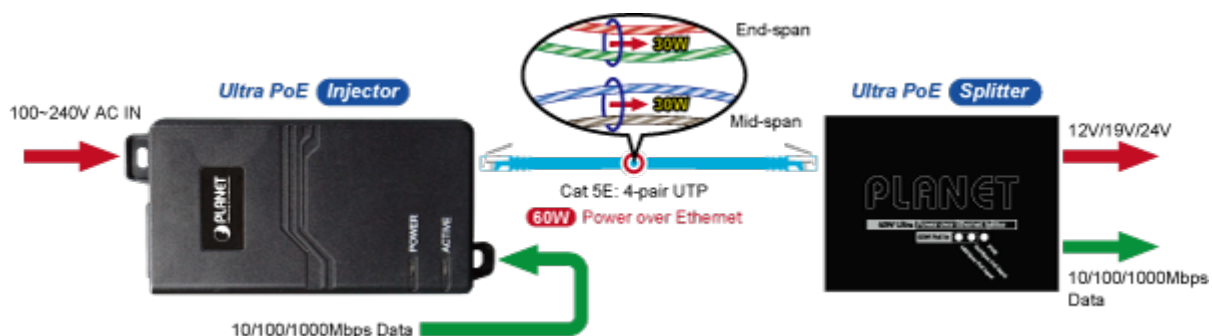

PLANET POE-172

Cena celkem:	1 604 Kč (bez DPH: 1 326 Kč)
Běžná cena:	1 764 Kč
Ušetříte:	160 Kč
Kód zboží:	NETPLA1157
Part No.:	POE-172
Záruka:	38 měs.
Stav:	Nové zboží

Popis

PLANET POE-172

"Power over Ethernet Injector" s maximální zatížitelností až 60 W pro napájení zařízení po ethernetu. Designovaný pro použití s kamerami PTZ, dotykovými monitory, VoIP aparáty nebo Wi-Fi přístupovými body. Napájení PoE lze realizovat i na gigabitovém ethernetu, napájení se přenáší po všech vodičích UTP/FTP ethernet vedení, injektor podporuje IEEE 802.3 / 802.3u / 802.3ab, 10/100/1000Base-T.

ZÁKLADNÍ SPECIFIKACE

Rozhraní: 2× RJ-45 10/100/1000 Mbps : 1× Data input, 1× PoE (Data + Power) output

Celkový napájecí výkon: do 60 W, IEEE 802.3at, IEEE 802.3af

Zatížitelnost portu: až 60 W

Napájení: 100–240 V AC, 50/60 Hz

Provozní teplota: 0 až 50 °C

Rozměry: 115 × 62,5 × 31 mm

Hmotnost: 235 g