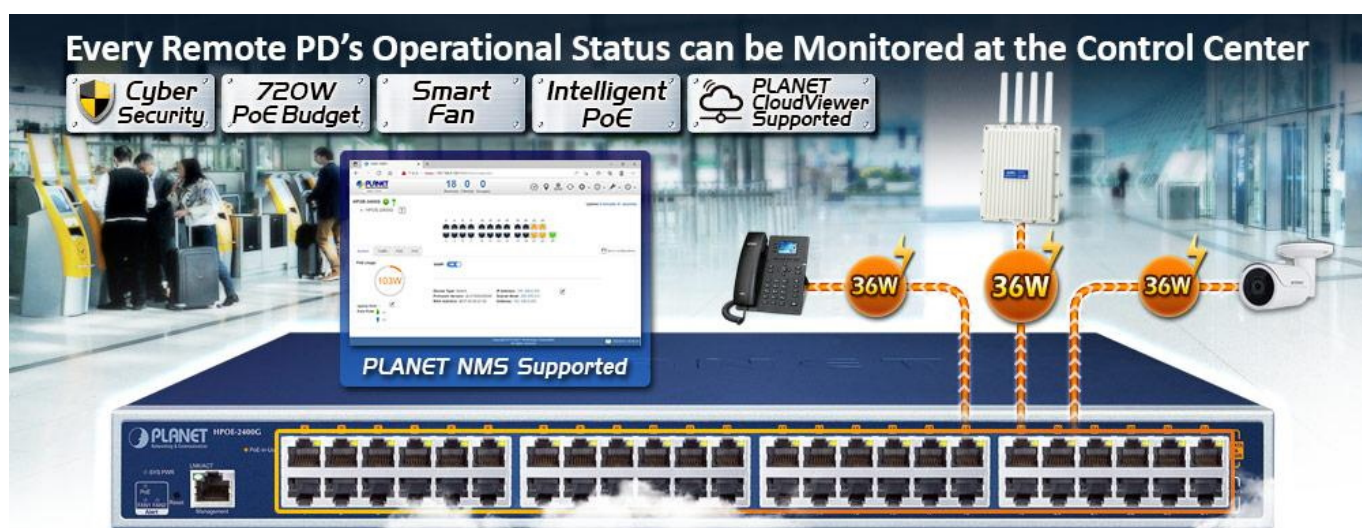

24portový injektor pro napájení po Ethernetu, **24× RJ-45 (data vstup) + 24× RJ-45 PoE/PoE+ (data + napájení výstup), PoE budget 720 W (max. 36 W/port)**, 2× ventilátor s automatickým řízením otáček, napájení AC 100–240 V. Web správa, SNMP monitoring + SNMP trap, scheduler, TLS v1/v2, **Planet DDNS & Easy DDNS, podpora Planet NMS System, CloudViewer a Smart Discovery Utility**, síťové řešení kybernetické bezpečnosti (Cybersecurity), SPI Firewall, **inteligentní PoE** (PD Alive Check, PoE Schedule, PoE status), mid-span PoE.

Výkonný PoE (Power over Ethernet) injektor pro napájení zařízení po ethernetu podle IEEE 802.3af (PoE) a vícepříkonových zařízení IEEE 802.3at (PoE+). Je navržen **pro napájení zařízení jako jsou PTZ nebo Speed-Dome IP kamery, Wi-Fi přístupové body, VoIP telefony atd.**

K dispozici je celkem 24 portů s celkovým výstupním výkonem až 720 W, injektor je průchozí, napájení přidruhuje na již stávající Ethernet Cat5/5e/6 vedení.

Pokud koncové zařízení nepodporuje IEEE 802.3af/at budete potřebovat např. splitter POE-161S, které pro danou kabelovou trasu napájení pro vzdálené zařízení poskytne.

Provozní teplota: 0 až +50 °C

Rozměry: 440 × 300 × 44 mm

Hmotnost: 4,3 kg

The Managed Injector Hub
with 802.3at PoE+ Ports & Advanced **Cybersecurity**

Strengthen
TLSv1.2/SNMPv3
Encryption

IP Source Guard
DHCP Snooping
IP v4/IP v6 ACL
RADIUS/TACACS+
ARP Inspection
User Privilege Level Control