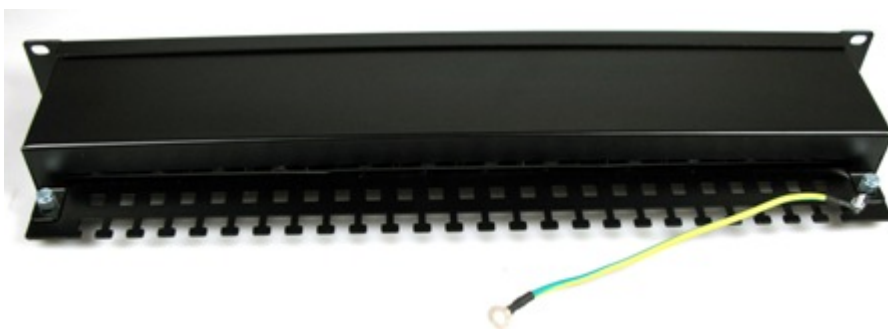

XTENDLAN XL-PP19-24C6S-A

Cena celkem:	1 682 Kč (bez DPH: 1 390 Kč)
Běžná cena:	1 850 Kč
Ušetříte:	168 Kč
Kód zboží:	NETXTE1145
Part No.:	XL-PP19-24C6S-A
Záruka:	26 měs.
Stav:	Nové zboží

Popis**XtendLan XL-PP19-24C6S-A**

Propojovací panel, 24 portů RJ-45, CAT6, stíněný, 30u pozlacení, narážecí kontakty normal, celokovová konstrukce.

Svorkovnice narážecí (IDC), životnost zářezu 200x, vodič do zářezu AWG 22 - 26. Kontakty jsou na svorkovnici odlišeny barvami podle typu zapojení, a to buď podle T568A, nebo T568B nebo číselně značeny. Splňuje standardy TIA/EIA 568, EN 50173, ISO 11801. Součástí těla panelu je vyvazovací lišta pro pevné připevnění kabelů.

ZÁKLADNÍ SPECIFIKACE**Počet portů:** 24**Výška:** 1U**Provedení racku:** 19"

Zadní pohled, uzavřený kryt

Čelní pohled

Horní pohled, uzavřený kryt

Horní pohled, konektory, zadní vyvazovací lišta a upínání kabeláže