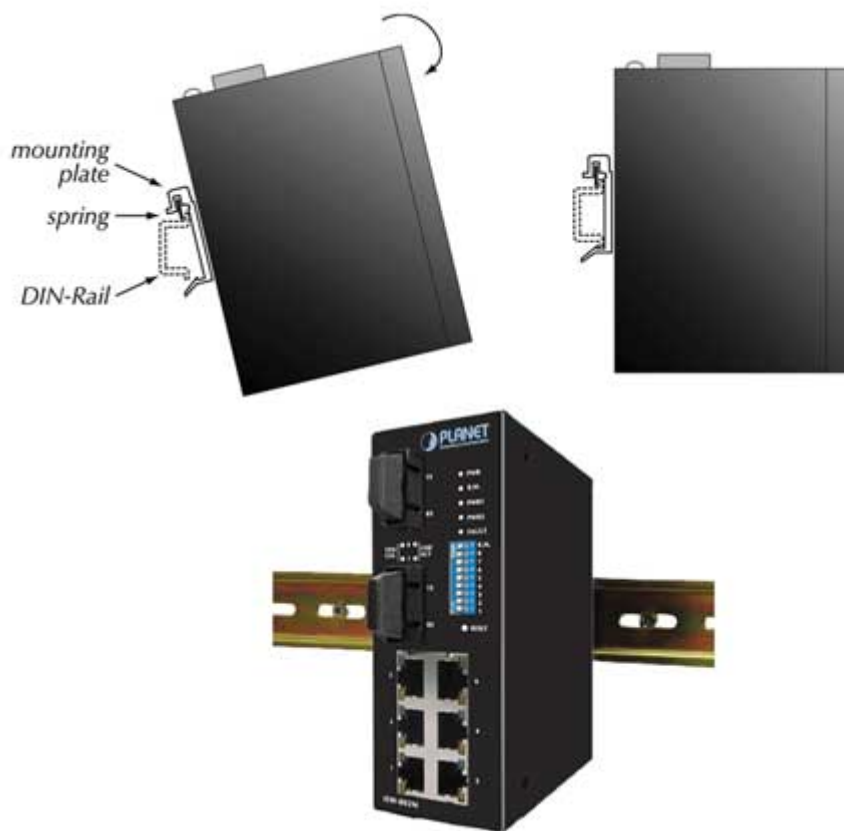

[Infoleták](#)

[Ostatní download](#)