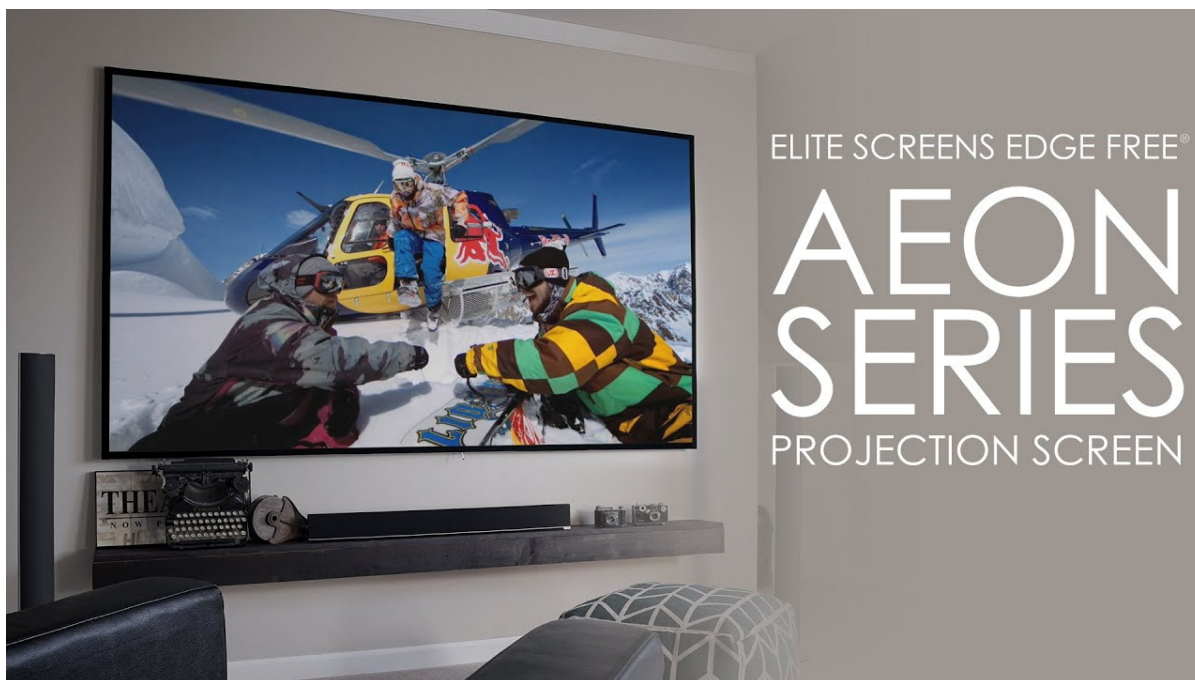

Popis

Elite Screens AR100DHD3

Projekční plátno v pevném rámu s úhlopříčkou **100"** a poměrem stran **16 : 9**. Ideální pro domácí použití v kombinaci s projektorem. Materiál **CineGrey 3D** je referenční kvalitní materiál vyvinutý pro prostředí s minimální kontrolou nad osvětlením místnosti. Plátno podporuje **aktivní 3D, 4K Ultra HD, HDR** a nabízí šířku zorného úhlu **90°**. Plátno je nataženo přes podkladový rám, **působí tedy bezrámovým dojmem** (možnost instalace ultratenké lišty).

- Série Aeon Edge Free - bezrámové/bezokrajové projekční plátno v pevném rámu
- Ideální pro domácí použití
- Aktivní 3D, 4K Ultra HD
- Lehká hliníková konstrukce s děleným rámem
- Snadná montáž a instalace
- Edge Free (bezokrajové) + možnost instalace ultratenké lišty

Plátno CineGrey 3D není kompatibilní s projektory s ultrakrátkou projekční vzdáleností.

ZÁKLADNÍ SPECIFIKACE

Úhlopříčka: 100" (254 cm)

Poměr stran: 16 : 9

Typ plátna: pevný rám, Edge Free (bezokrajové)

Rozměry plátna: 124,5 × 221,4 cm

Materiál plátna: CineGrey 3D

Odrazivost plátna (gain): 1.2

Projekční vzdálenost: normal

Barva rámu: černá

CineGrey 3D

1. Materiál plátna CineGrey 3D
2. 90° pozorovací úhel (45° vlevo a vpravo)
3. Gain 1.2
4. Certifikace ISF pro přesné barevné body, teplotu barev a dynamický rozsah
5. Aktivní 3D & 4K/8K Ultra HD & HDR Ready
6. Polarizovaný pro pasivní 3D aplikace
7. Schopnost zlepšit jas, barvy a kontrast v podmínkách okolního světla
8. Přesné zobrazení barev – plochá spektrální odezva
9. Zvýšení kontrastu oproti standardnímu matně bílému povrchu
10. Nehořlavý – splňuje normy NFPA 701
11. Odolný proti plísním, povrch obrazovky lze čistit hadříkem z mikrovlákna a vodou
12. Vhodné pro projektory s běžnou projekční vzdáleností (není kompatibilní s projektory s krátkou/velmi krátkou projekční vzdáleností)