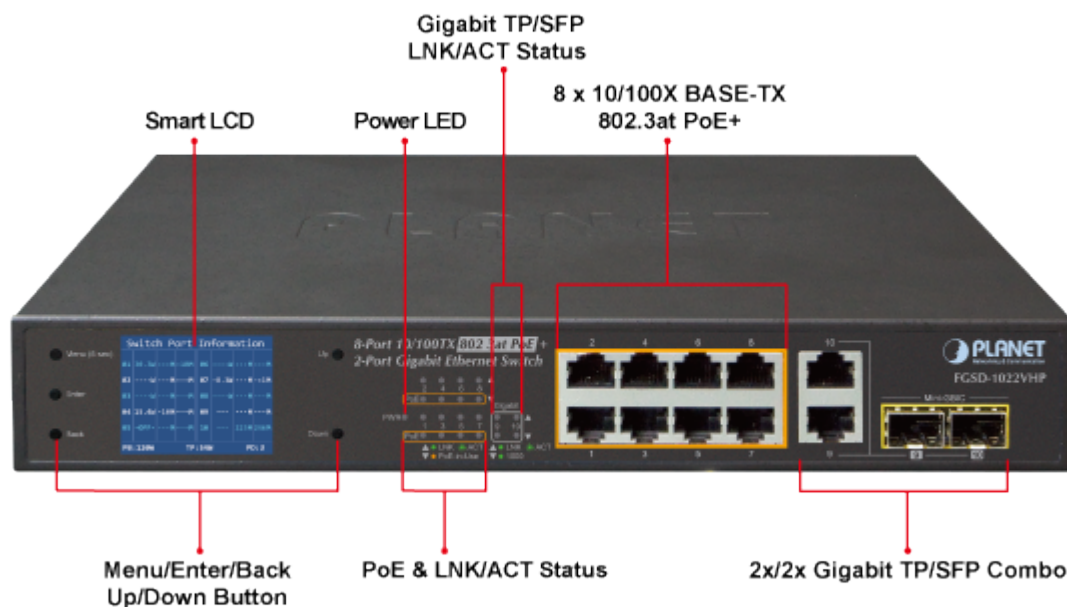

### PLANET FGSD-1022VHP

2 Gigabitové porty 1000Base-Tp/SFP a 8 portů 10/100Base-TX s možností napájení dalších IEEE 802.3at zařízení, celkový výkon 120W. Extend mód pro spojení rychlostí 10Mb/s do vzdálenosti až 250 m na UTP dle použitého vedení včetně napájení PoE. LCD displej pro info o napájení, portové VLAN, ESD ochrany, interní AC zdroj.

Jedná se o 8portový 10/100Mbit fast ethernet switch se 2 Gigabitovými TP/SFP rozhraními. Umožňuje napájet další zařízení jako jsou IP kamery, VoIP telefony a WiFi přístupové body. Zařízení disponuje plně propustnou 5,6 Gbps rychlou interní páteří sběrnici. Gigabitová rozhraní poskytují další možnosti rozšiřitelnosti, flexibility a integrace v síti. LCD displej na předním panelu informuje o aktuálním vytížení PoE.

Umožňuje připojit a napájet zařízení ethernet rychlostí 10Mb/s do vzdálenosti až 250m na klasické UTP kabeláži. 250m je teoretické maximum závislé na kvalitě kabeláže a konektorů, v běžných podmínkách je reálná vzdálenost 150m. Dle našich testů je reálná vzdálenost na kvalitním kabelu Cat 6 200 metrů, na kabelu Cat 5e 150 metru +- 10%.

#### Fyzické vlastnosti:

**Porty:** 8 x RJ-45 10/100BASE-TX, 2 x RJ-45 100/100/1000BASE-T, 2 x SFP 1000BASE-X

**Paměť:** 4k MAC adres

**Propustnost:** sběrnice 5,6 Gbps, provozně 4,16 Mpps (64B)  
**Provedení:** rackmount 1U 19"  
**Napájení:** interní zdroj 100-240V/50-60Hz AC, celkový příkon do 130W  
**Ochrana:** ESD kontaktně do 4kV, vzduchem do 6kV  
**Provozní teplota:** 0 - 50°C  
**Rozměry:** 180 x 280 x 44 mm  
**Hmotnost:** 1800 g