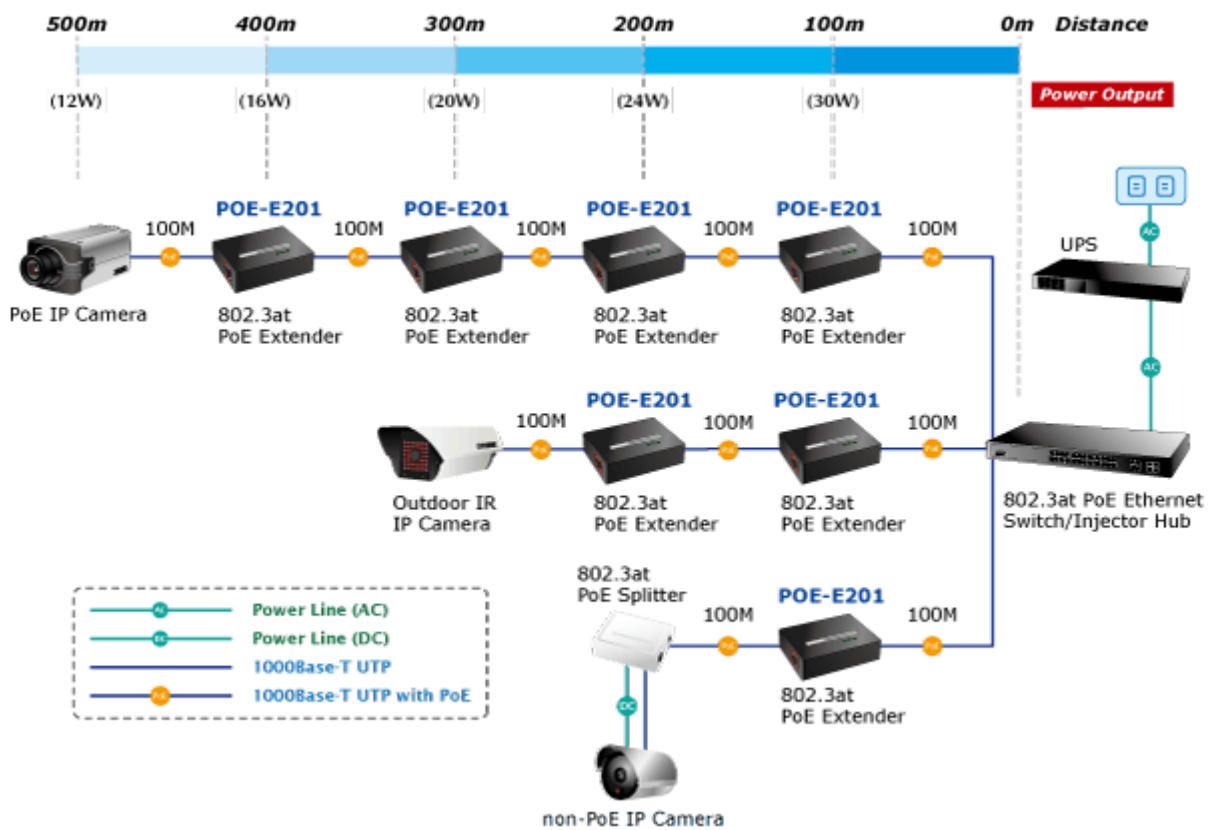

### PLANET POE-E201

Extender pro prodloužení segmentu ethernet 10/100/1000Base-T ze 100m na delší vzdálenosti včetně podpory napájení IEEE 802.3at.

Řešení prodloužení segmentu ethernet včetně zvětšení dosahu napájení PoE (power over ethernet). Jedná se o jednoduché zařízení dovolující prodloužit maximální délku ethernet segmentu ze 100m na 200m nebo až 500m včetně zachování napájení IEEE 802.3at zařízení na konci vedení.

Aplikace extenderu je ideální v místě použití IP kamer nebo bezdrátových přístupových bodů na jejich delší přípojně vzdálenosti. Cenově se tak jedná o levné rozšíření možnosti instalovat napájená zařízení do míst vzdálenějších od centrálního switchu nebo racku. Použití spočívá v jednoduchém vložení extenderu na přerušené vedení.

### ZÁKLADNÍ SPECIFIKACE

**Rozhraní:** 2 x RJ-45 10/100/1000 Mbps : 1 x Data + power input, 1 x Data + Power output

**Celkový napájecí výkon:** do 26 W, IEEE 802.3af, 802.3at

**Zatížitelnost portu:** až 26 W

**Napájení:** PoE 802.3at na vstupu, max. 3,2 W

**Provozní teplota:** 0 až 50°C

**Rozměry:** 94 x 70 x 26 mm

**Hmotnost:** 197 g

[Vlastnosti](#)

[Manuál](#)

[Ostatní download](#)