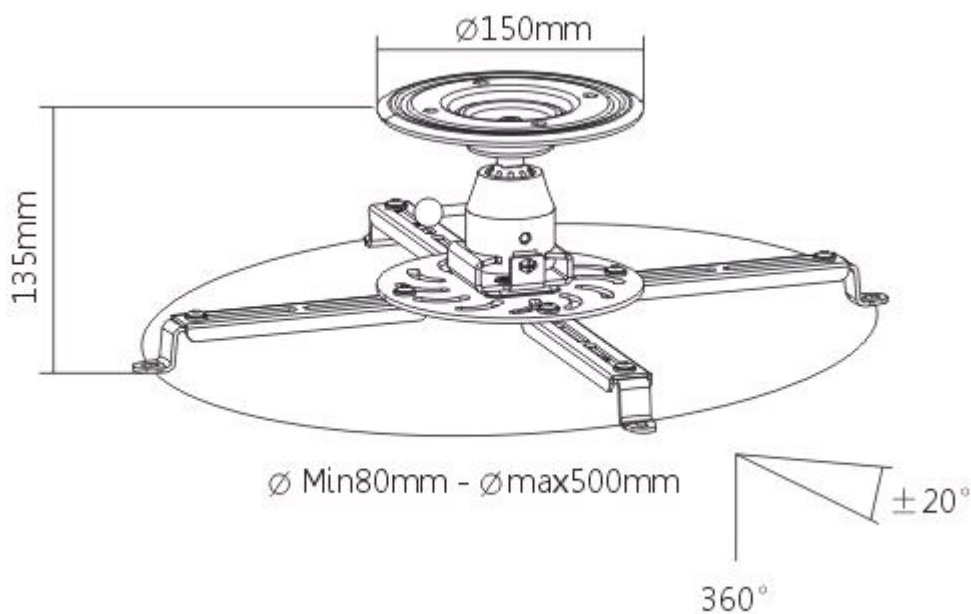

### Sunne by Elite Screens PRO300S

Držák na strop pro projektory. Maximální zatížení tohoto držáku je **25 kg**. Držák nabízí naklopení 20° a otočení 360°.

### ZÁKLADNÍ SPECIFIKACE

**Max. zatížení:** 25 kg

**Vzdálenost od stropu:** 135 mm

**Materiál:** ocel

**Barva:** bílá