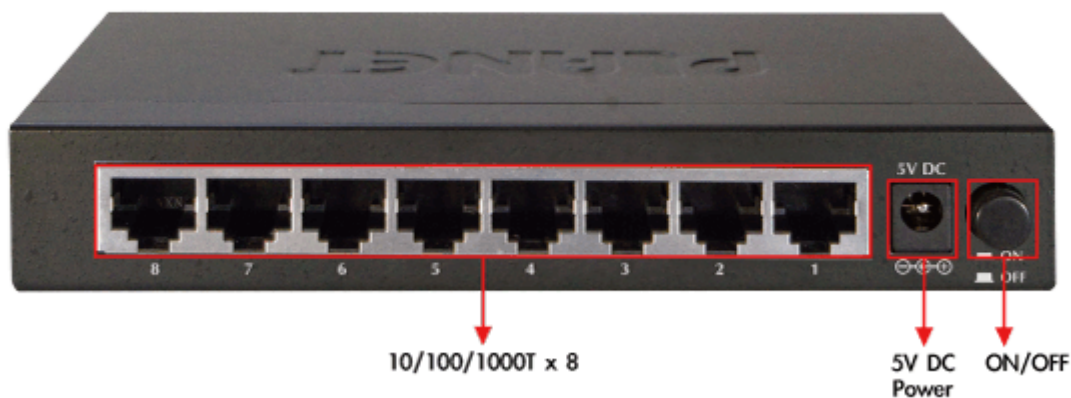

SWITCH PLANET GSD-803

Cena celkem:	720 Kč (bez DPH: 595 Kč)
Běžná cena:	792 Kč
Ušetříte:	72 Kč
Kód zboží:	NAPPNT1036
Part No.:	GSD-803
Záruka:	38 měs.
Stav:	Nové zboží

Popis

PLANET GSD-803

8portový Gigabitový desktopový přepínač. Autodetekce rychlosti a typu kabelu. Kovová skříň. Energeticky efektivní ethernet zařízení podle 802.3az (EEE) a EuP, bez ventilátorů, ext.napájení.

Gigabitové přepínače v miniaturním provedení pro stolní použití. Mají plnou propustnost, jsou neblokující, vybaveny architekturou Store and Forward. Rozměry jejich kovových skříněk dovolují jejich umístění do malých 10" rozvaděčů či nenápadné uložení kdekoliv.

ZÁKLADNÍ SPECIFIKACE

Fyzické vlastnosti:

Porty: 8 x RJ-45 10/100/1000BASE-T

Paměť: 4k MAC adres

Propustnost: sběrnice 16 Gbps, provozně 11,9 Mpps (64B)

Podpora přenosu: JumboFrame 9KB

Provedení: desktop

Napájení: externí zdroj 5V DC, celkový příkon do 3,4W

Ochrana: bez ochrany

Provozní teplota: 0 - 50°C

Rozměry: 155 x 86 x 26 mm

Hmotnost: 348 g

Intelligent Power Savings

Power Saving **40%**

*Full Port link/Cable length < 20m

**Save
26,280 Watts
yearly**