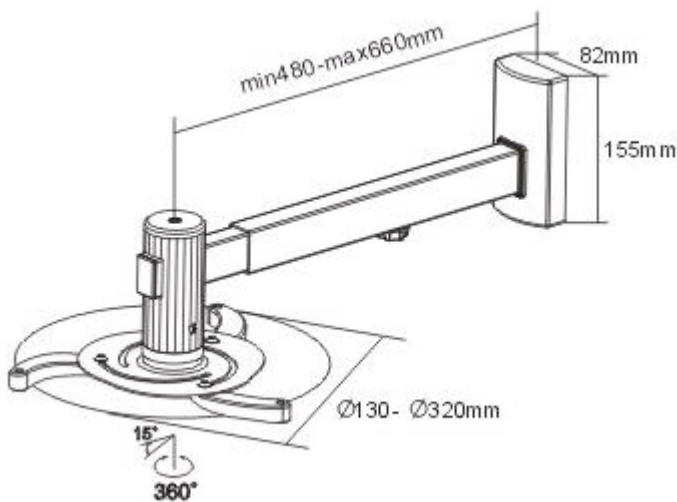

Nástěnný držák pro projektory. Maximální zatížení tohoto držáku je **10 kg**. Držák nabízí naklopení o 15° a otočení o 360°.

ZÁKLADNÍ SPECIFIKACE

Max. zatížení: 10 kg

Vzdálenost od zdi: 480 - 660 mm

Rozteč montážních bodů projektoru: 130 - 320 mm

Materiál: hliník, ocel

Barva: stříbrná

[Informační list](#)